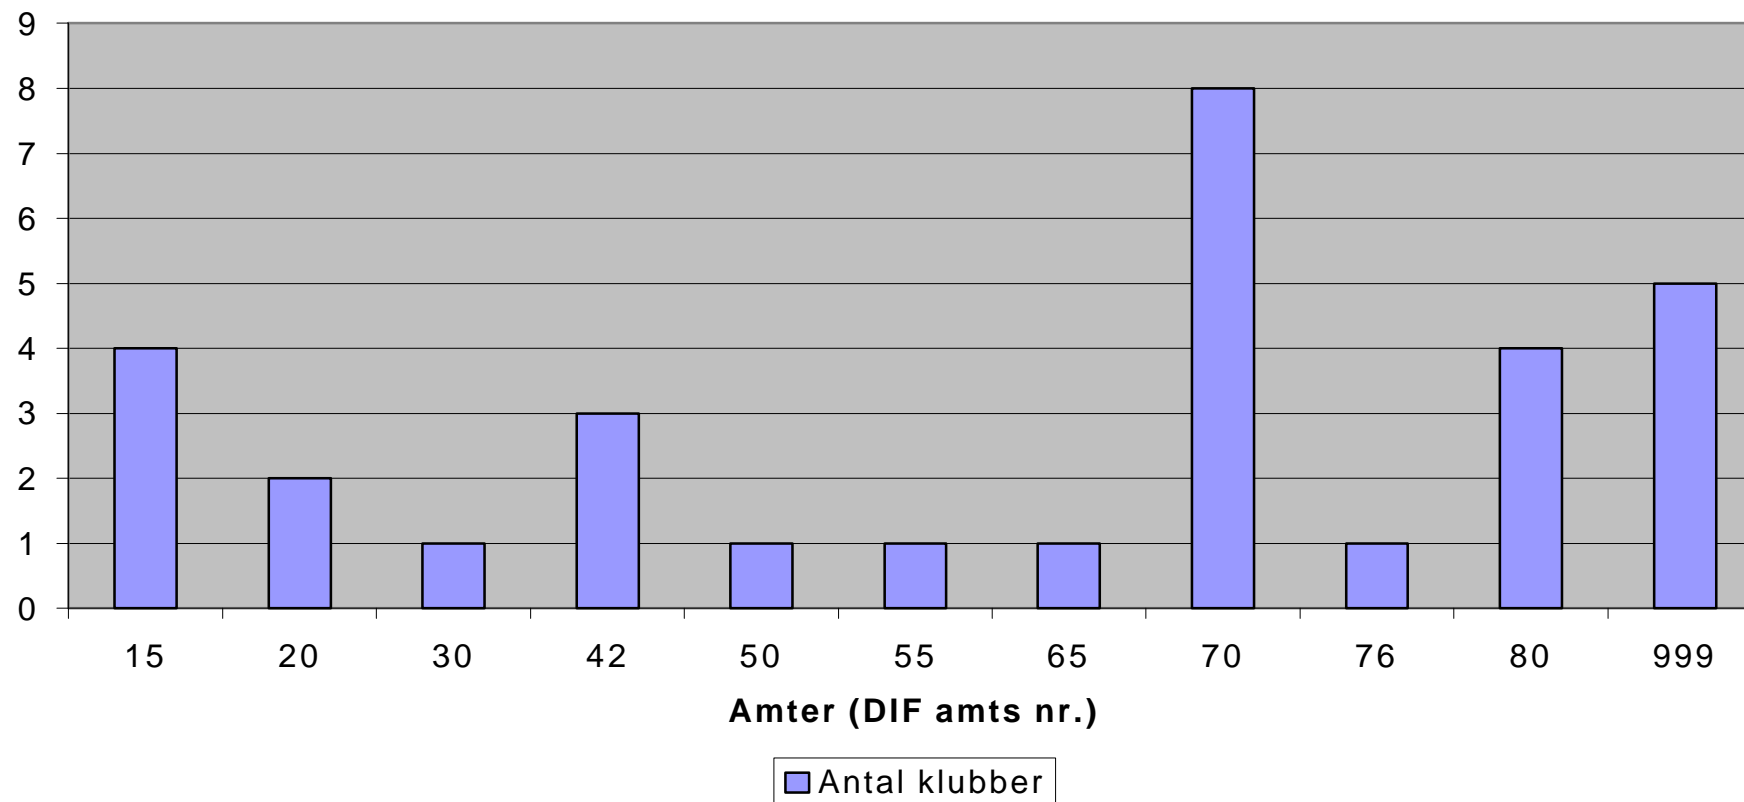

Antal klubber pr Amt

15:Københavns amt 20:Frederiksborg 30:Vestsjælland 42:Fyn
50:Sønderjylland 55:Ribe 65:Ringkøbing 70:Århus 76:Viborg
80:Nordjylland 999:Kbh/Frb
25:Roskilde 35:Storstrøm 40:Bornholm 60:Vejle 777:Udenfor amt